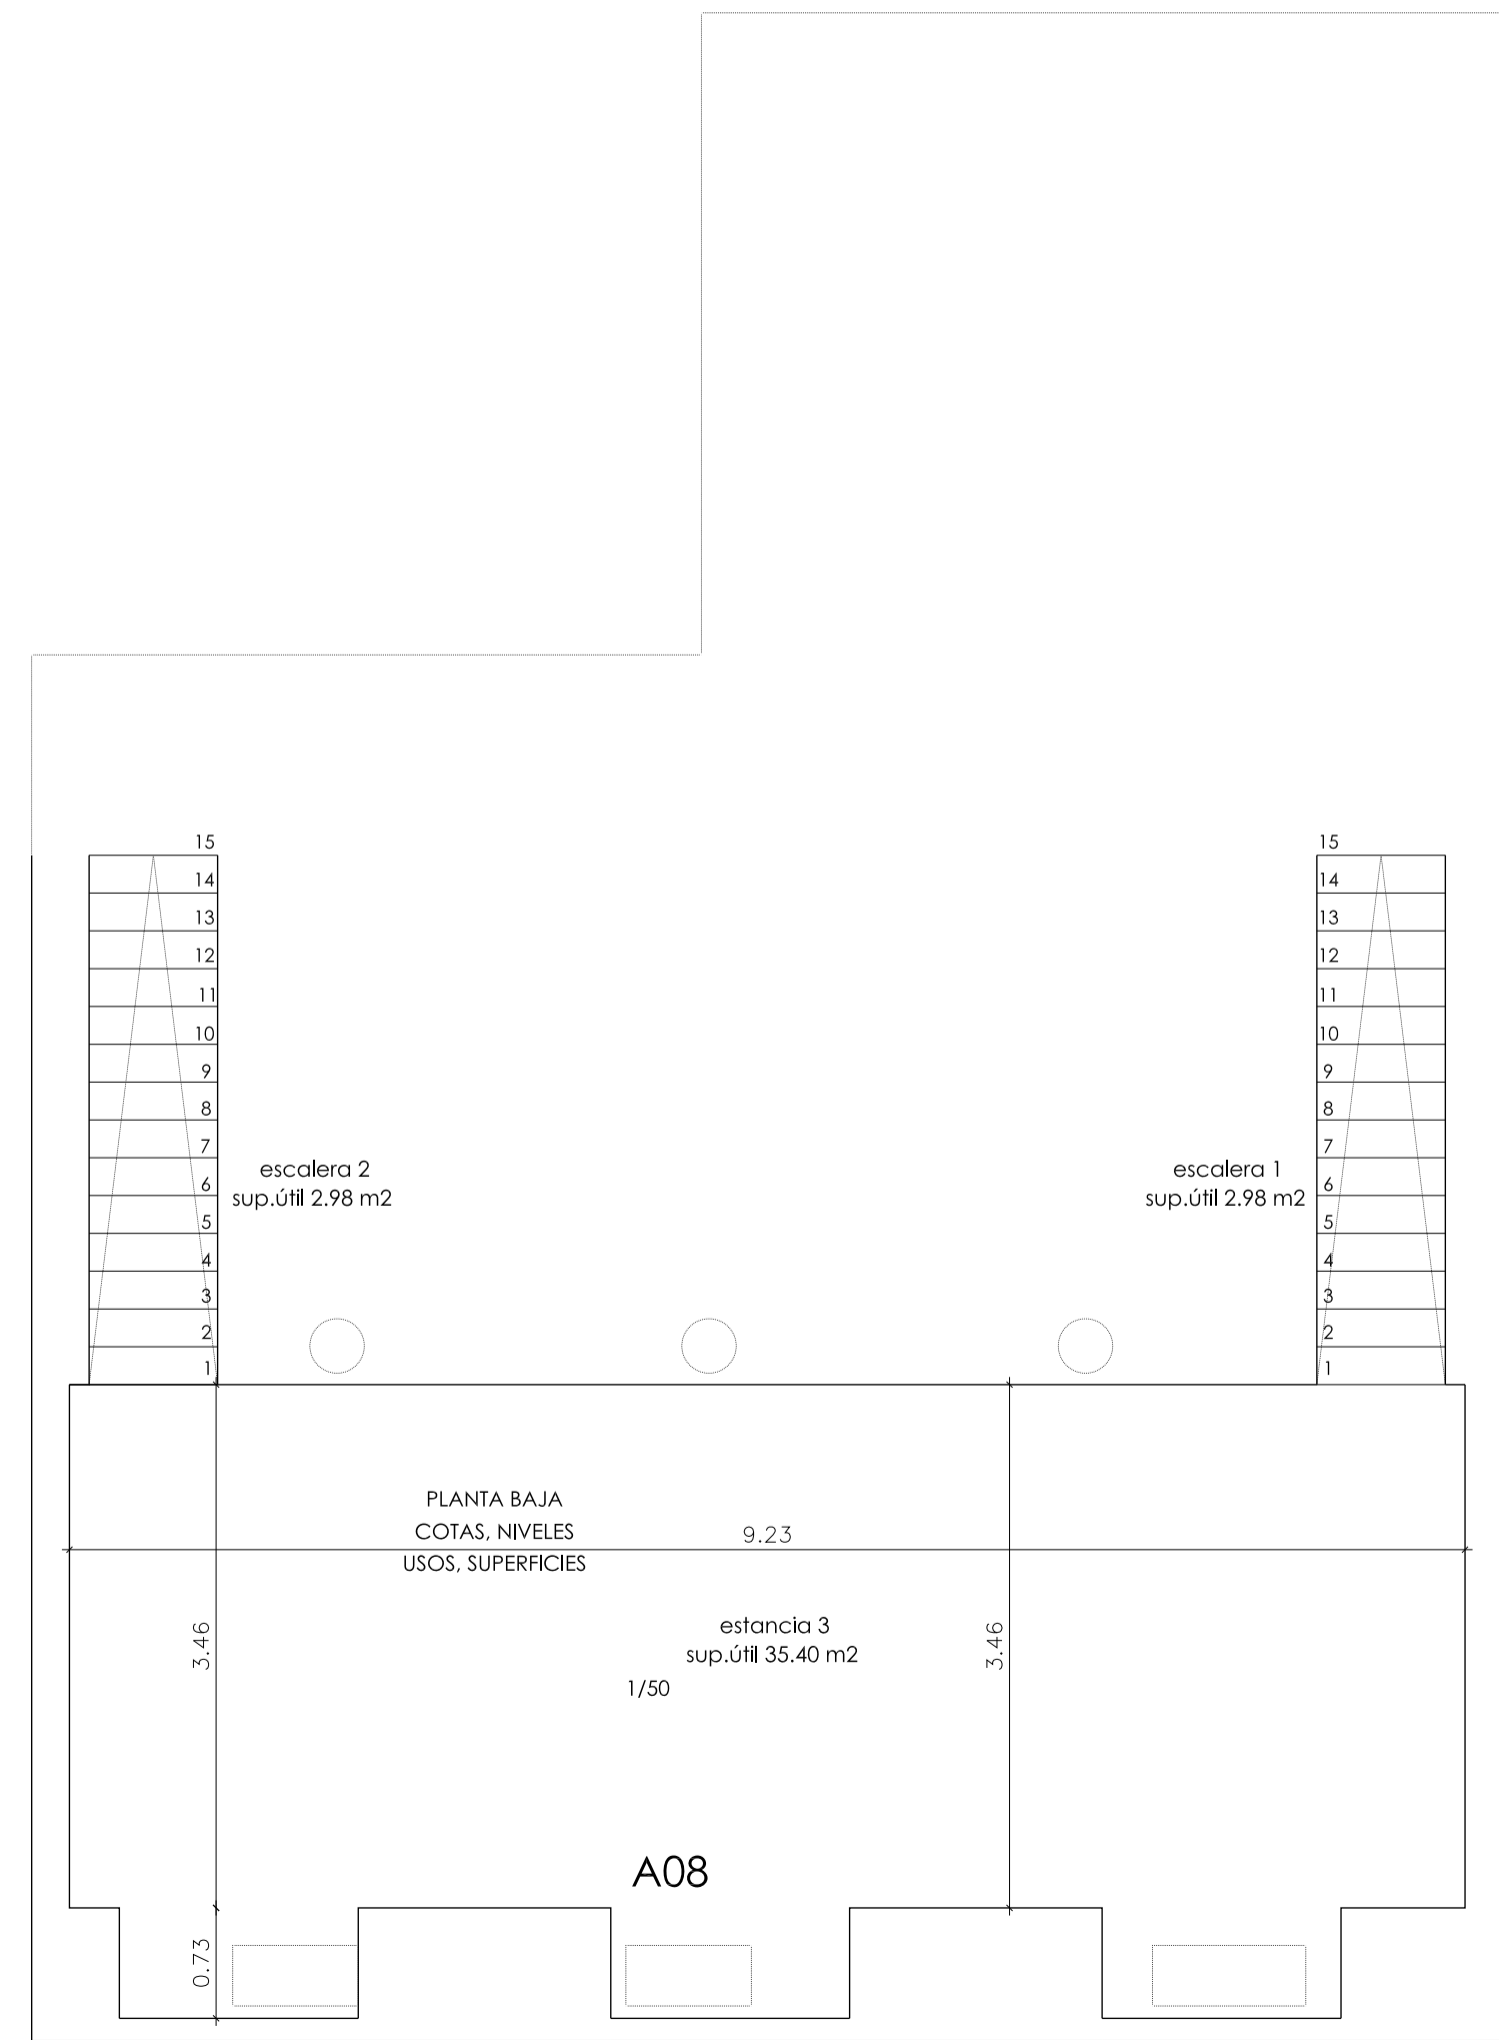

PLANTA BAJA

PLANTA SEMISOTANO

PEDRO VILLOLDO MAZO — Arquitecto

pviloldo@telefonica.net

PROPIEDAD — MANDARÍN EVENTOS S.L.

Proyecto — ACONDICIONAMIENTO DE LOCAL para la implantación de actividad de GALERÍA DE ARTE Y EXPOSICIONES

Situación — c/ VELARDE 14 local comercial BAJO 28004 MADRID

Plano — ESTADO ACTUAL PLANTA SEMISOTANO PLANTA BAJA

Fecha — FEBRERO 2011 1/50

Modificado — Hoja Nº

Fichero — A02